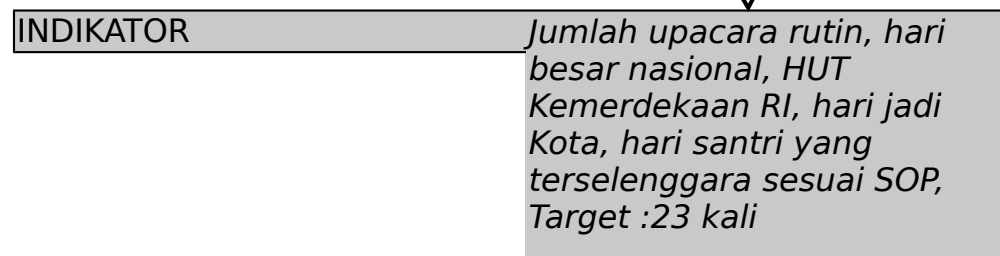

POHON KINERJA BAKESBANGPOL KOTA MOJOKERTO

SASARAN KEGIATAN

KEGIATAN

INDIKATOR

ditangani (1 konflik)