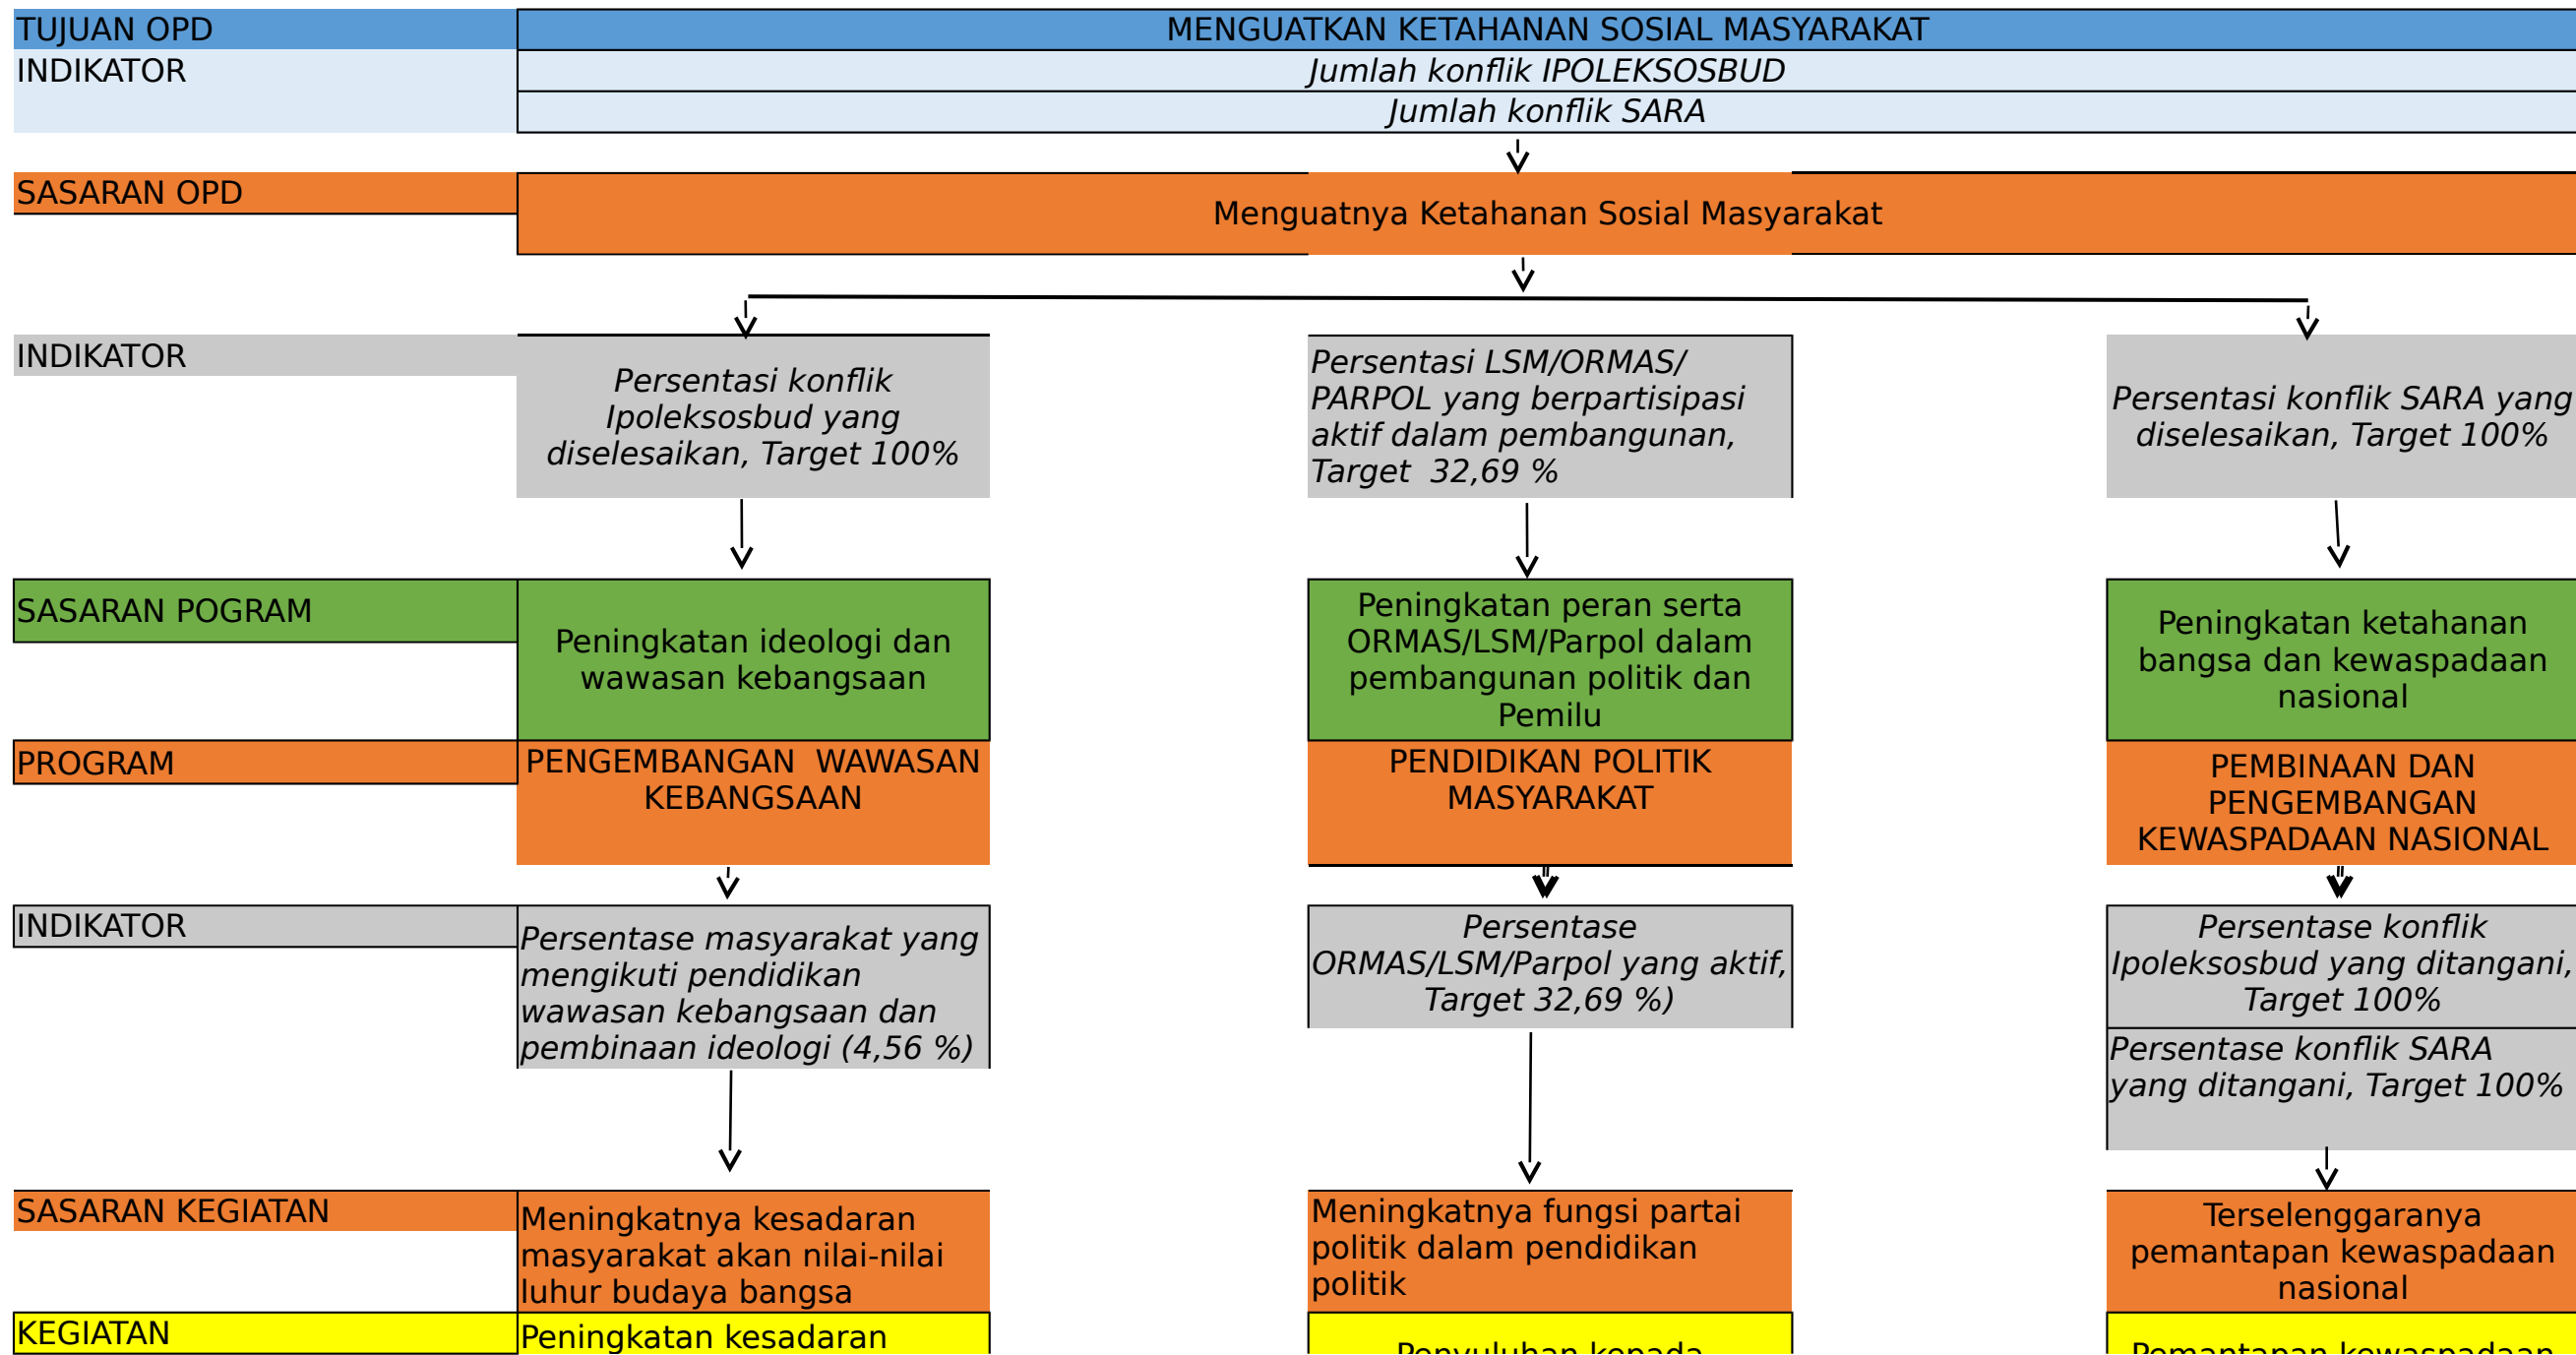

POHON KINERJA BAKESBANGPOL KOTA MOJOKERTO

SASARAN KEGIATAN

KEGIATAN

INDIKATOR

ditangani (1 konflik)