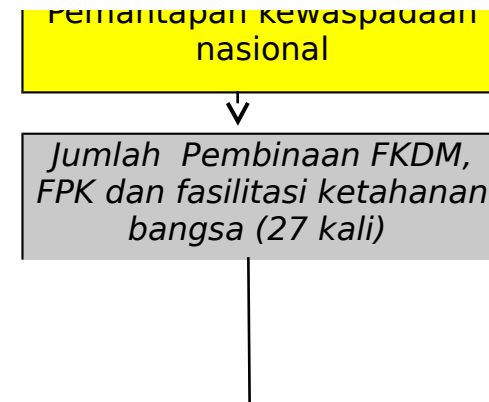

POHON KINERJA BAKESBANGPOL KOTA MOJOKERTO

SASARAN KEGIATAN

KEGIATAN

INDIKATOR

ditangani (1 konflik)